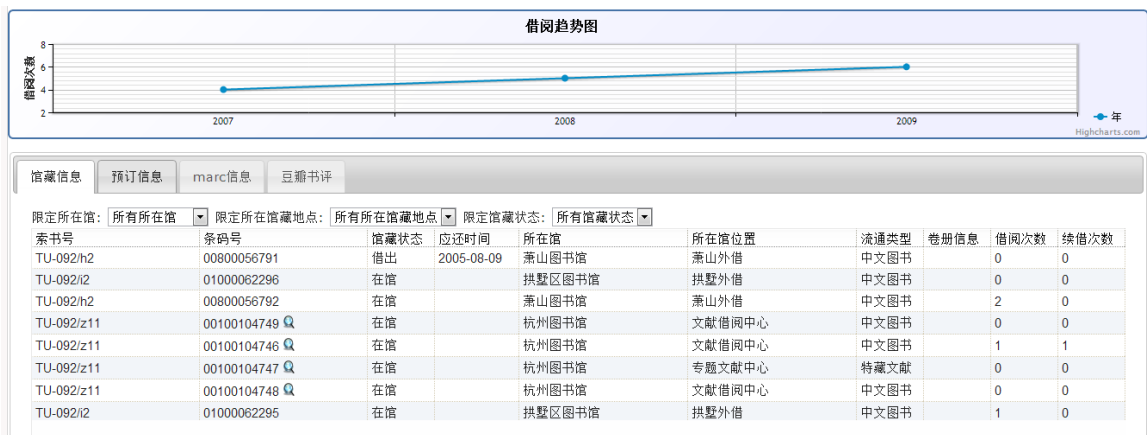

## 12. 借阅趋势图

- 借阅趋势图, 提供近年来的图书借阅趋势分析
- 查看图书的馆藏信息、预定信息和 marc 信息。可选择所在馆、馆藏地点和馆藏状态查找图书